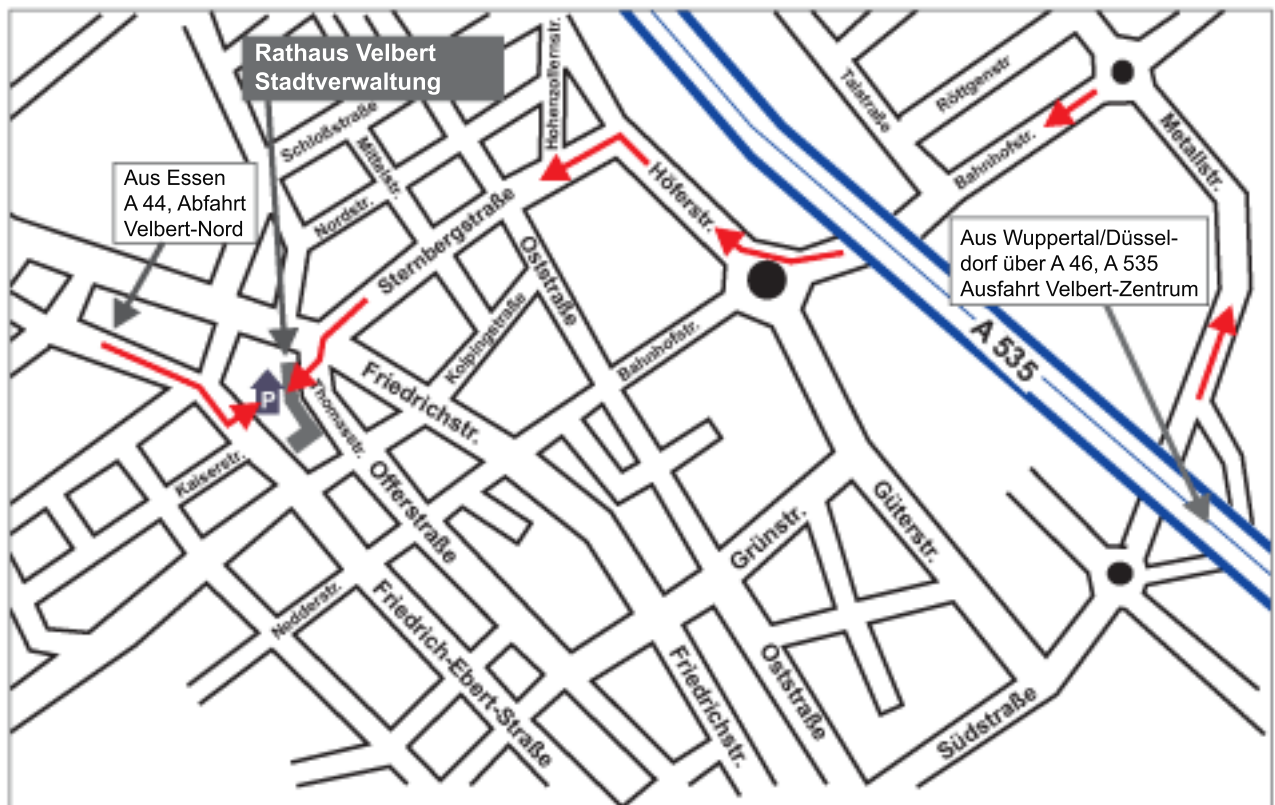

Anfahrt zum Rathaus

Parkmöglichkeit:  Rathaus/Edeka - Zufahrt über Friedrich-Ebert-Straße und Thomasstraße

Die Pfeile  kennzeichnen den empfohlenen Anfahrtsweg mit dem PkW innerhalb von Velbert